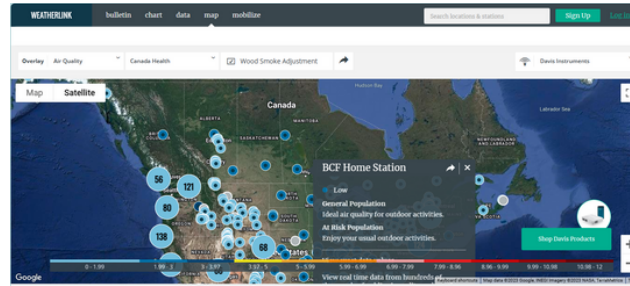

Options de l'appareil de collecte de données:

ENVIROMONITOR

EnviroMonitor vous sert de « yeux et d'oreilles » fiables sur le terrain, 24h/24 et 7j/7. Créer un réseau de Davis et des capteurs tiers de pointe ou EnviroMonitor servant de « yeux et oreilles » sur le terrain, 24h/24 et 7j/7. Créer un réseau de Davis et des capteurs tiers de pointe ou étendez votre maillage de nœuds et de capteurs pour couvrir des milliers d'acres. Choisissez parmi les clés en main disponibles Systèmes EnviroMonitor pour l'agriculture applications telles que l'irrigation et la lutte antiparasitaire gestion. Les données des capteurs sont collectées sur une réseau sécurisé et auto-réparateur. L'EnviroMonitor Gateway collecte toutes les données des nœuds et le pousse en toute sécurité vers le Cloud à l'aide du réseau cellulaire connectivité. Avec vos données microclimatiques dans le Cloud, vous pourrez y accéder depuis votre PC et appareils mobiles : visualisez les données n'importe où, à tout moment sur WeatherLink.com et Mobilize application. Conçu pour la flexibilité, l'évolutivité et un démarrage rapide et des configurations faciles.

Solutions clés-en-main de surveillance agricole

Options d'affichage des données:

WeatherLink.com - Meilleur affichage des données de sa catégorie

Voir les conditions actuelles du réseau mondial. Gratuit avec Basic

Créez un tableau de bord personnalisé. Gratuit avec Basic

Utilisez le graphique des fonctionnalités. Passez à Pro ou Pro

Commencez à surveiller votre agriculture opérations sans effort avec **WeatherLink Cloud** et commencez à accéder à vos données gratuitement (avec le niveau de base) à partir de n'importe quel appareil connecté et téléchargez l'application **WeatherLink** pour afficher les données de votre station. Rejoignez le réseau de **cartes publiques WeatherLink** pour diffuser vos données de station météo et de qualité de l'air.